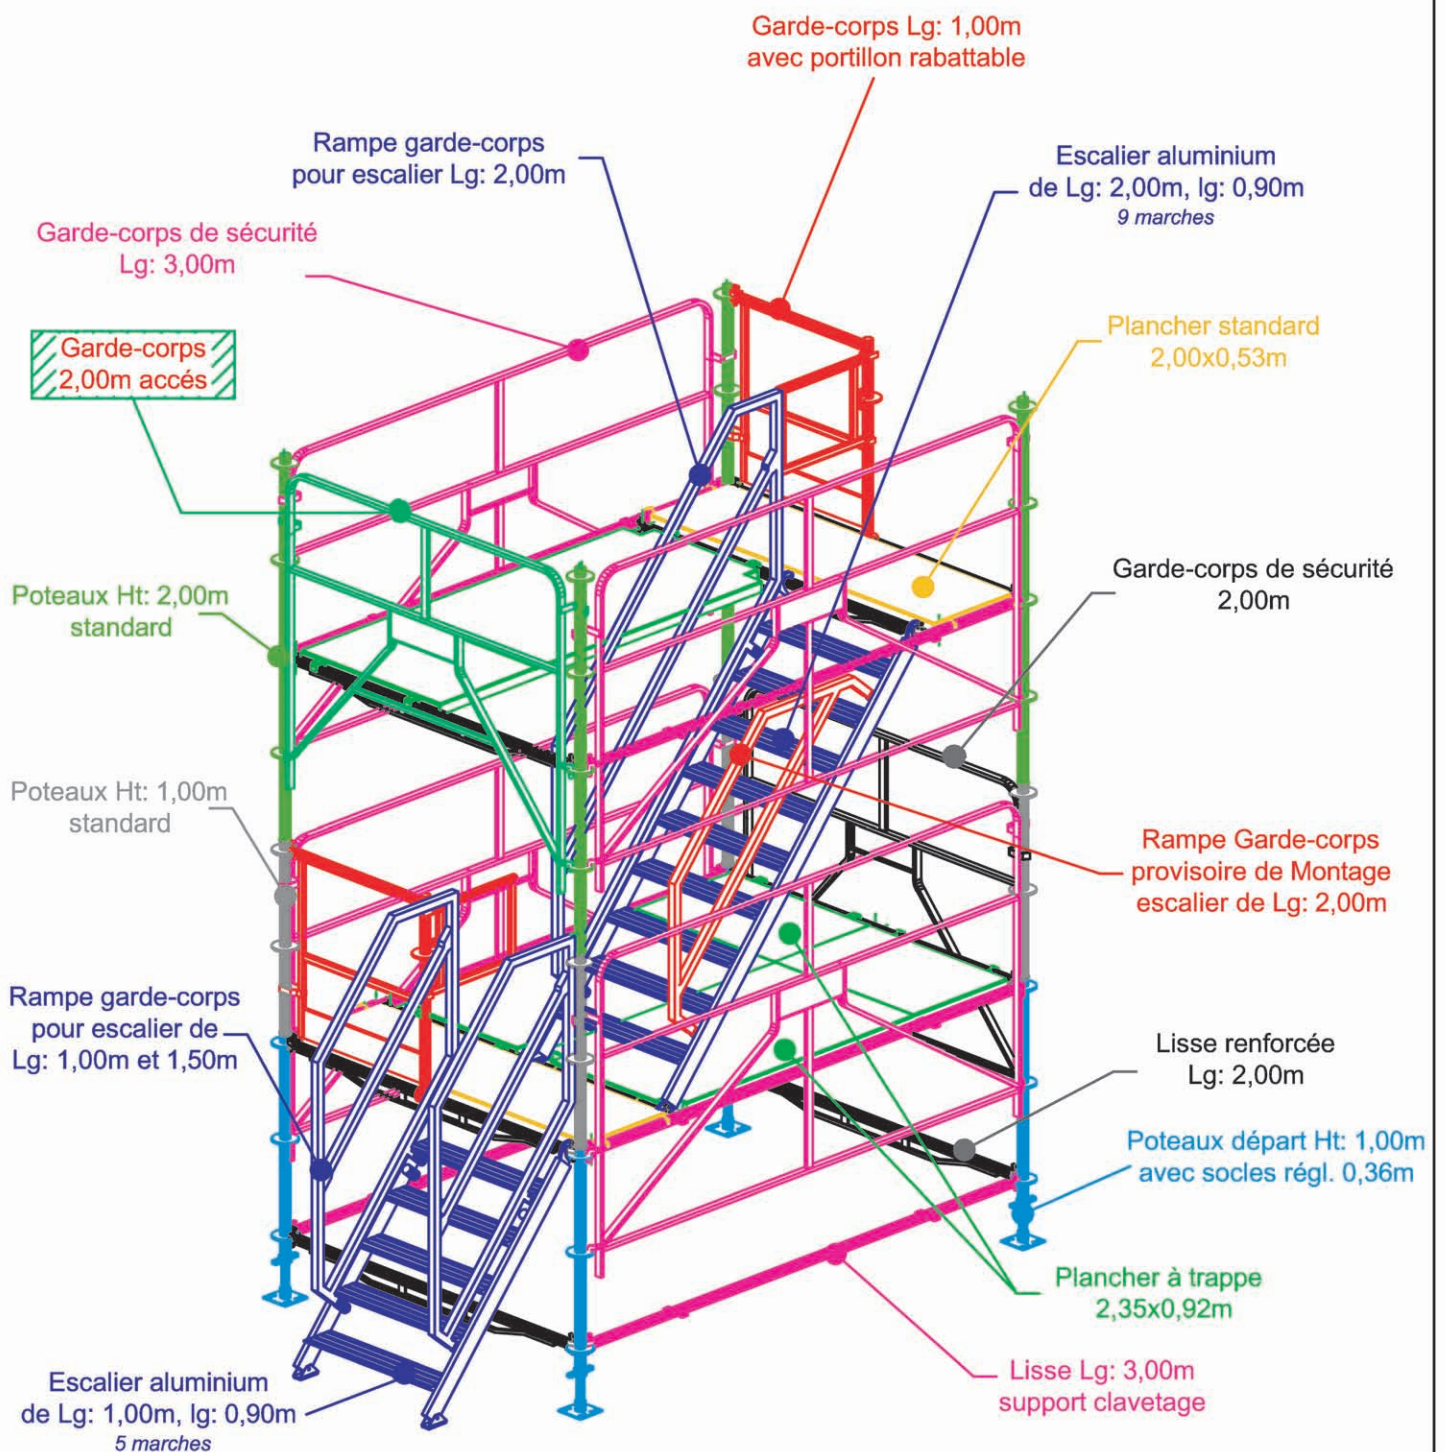

C'est par une présence quotidienne, au coeur des chantiers, que l'expérience d' **ESPACE BTP** se concrétise par une innovation réaliste, nécessaire à la sécurité des ouvriers et compagnons des chantiers du BTP.

Montage pour hauteurs: 3,00; 5,00; 7,00m, etc...

Amarrage monobloc, avec pitons, chevilles  
Sur la hauteur, 2 tous les 4,00 m,

Demande de brevet déposée

**ESPACE BTP**